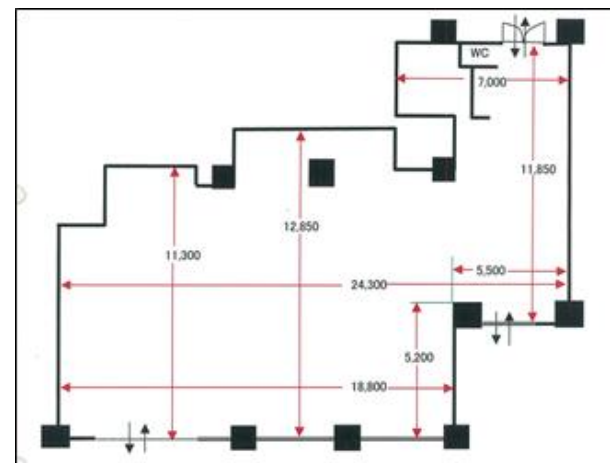

物件名 : 加古川グリーンシティ

所在地 : 兵庫県加古川市加古川町平野東長25-2

◆売り物件

階数	面積		販売価格(税別)		共益費(税別)		保証金	更新料	契約期間	入居時期
	m²	坪数	総額	坪単価	総額	坪単価				
1階	321.07	97.29	応相談	応相談	—	—	—	—	—	—

◆物件概要

構造	鉄骨鉄筋コンクリート造	EV	あり	空調	なし
規模	12階建ての1階部分	天井高	—	トイレ	男女共用 洋式
竣工年	1985年9月	床仕様	コンクリート	給湯	なし

◆交通機関・その他備考

JR加古川駅	徒歩15分	☆スケルトン引渡しとなります。
		☆賃貸についても検討します。ご相談ください。
		☆図面と現況が異なる場合は現況を優先させていただきます。

物件地図はこちらをクリックしてください

トーホーグループ

株式会社 トーホー・コンストラクション

〒658-0033

神戸市東灘区向洋町西5-9

TEL : 078-846-0658 FAX : 078-846-0665